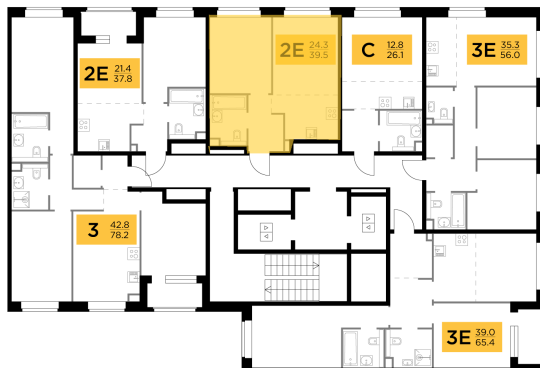

Планировка

С мебелью

**1-комн. квартира №225, 39.5м<sup>2</sup>**

Корпус 11.1, Секция 2, Этаж 20 из 23

**8 840 000₽**  
223 798₽/м<sup>2</sup>

● м. «Медведково»

Отделка

Без отделки

Ввод

III квартал 2026

На этаже

На генплане

Квартира  
на сайте