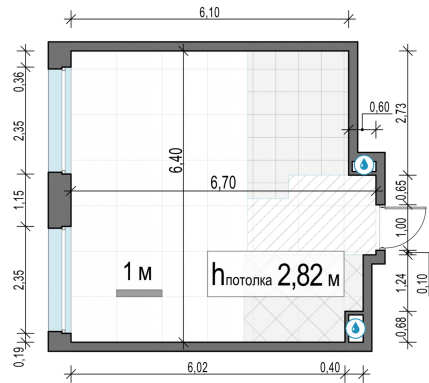

Планировка

С мебелью

**1-комн. квартира №225, 39.5м<sup>2</sup>**

Корпус 11.1, Секция 2, Этаж 20 из 23

**8 840 000₽**  
223 798₽/м<sup>2</sup>

● м. «Медведково»

Отделка

Без отделки

Ввод

III квартал 2026

На этаже

На генплане

Квартира  
на сайте