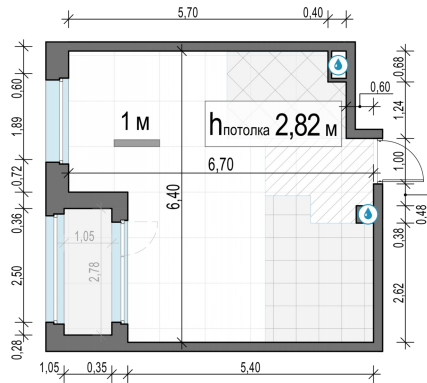

Планировка

С мебелью

1-комн. квартира №224, 37.8м²

Корпус 11.1, Секция 2, Этаж 20 из 23

8 800 000₽
232 805₽/м²

● м. «Медведково»

Отделка

Без отделки

Ввод

III квартал 2026

Лоджия

На этаже

На генплане

Квартира
на сайте