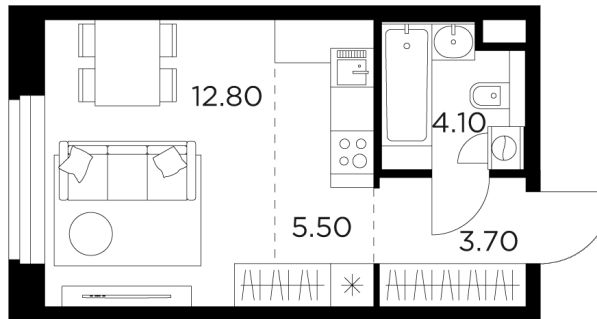

Планировка

С мебелью

+7 (495) 500-00-04

ingrad.ru

Студия №220, 26.1м²

ЖК Белый Grad,
Корпус 11.1, Секция 2, Этаж 19 из 23

6 181 221₽

236 828₽/м²

● Медведково

Отделка

Без отделки

Ввод

III квартал 2026

На этаже

На генплане

Квартира
на сайте