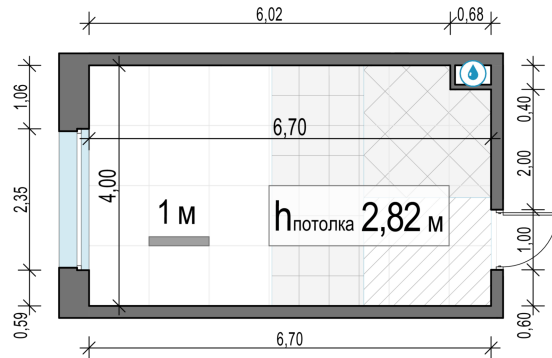

Планировка

С мебелью

Студия №220, 26.1м²

Корпус 11.1, Секция 2, Этаж 19 из 23

6 140 000₽

235 250₽/м²

● м. «Медведково»

Отделка

Без отделки

Ввод

III квартал 2026

На этаже

На генплане

Квартира на сайте