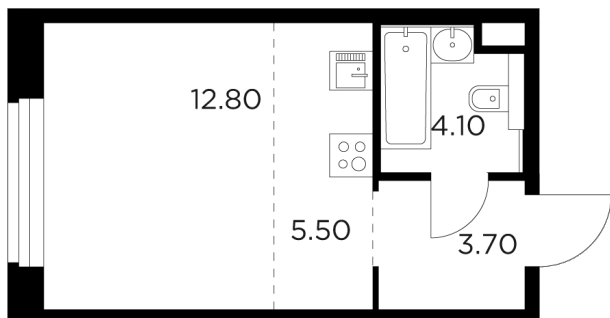

Планировка

С мебелью

+7 (495) 500-00-04

ingrad.ru

Студия №220, 26.1м²

ЖК Белый Grad,
Корпус 11.1, Секция 2, Этаж 19 из 23

6 480 000₽

248 150₽/м²

● м. «Медведково»

Отделка

Без отделки

Ввод

III квартал 2026

На этаже

На генплане

Квартира
на сайте