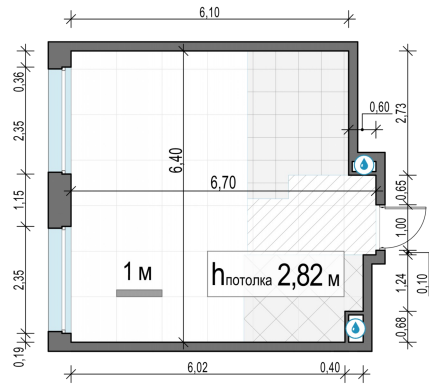

Планировка

С мебелью

1-комн. квартира №219, 39.5м²

Корпус 11.1, Секция 2, Этаж 19 из 23

8 800 000₽

222 785₽/м²

● м. «Медведково»

Отделка

Без отделки

Ввод

III квартал 2026

На этаже

На генплане

Квартира
на сайте

Скачано 30.04.2026 09:30