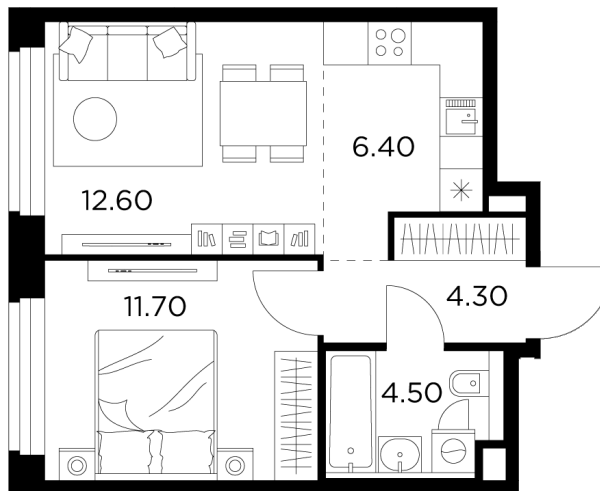

Планировка

С мебелью

+7 (495) 500-00-04

ingrad.ru

2-комн. квартира №219, 39.5м²

ЖК Белый Grad,
Корпус 11.1, Секция 2, Этаж 19 из 23

8 489 577₽

214 926₽/м²

● М Медведково

Отделка

Без отделки

Ввод

III квартал 2026

На этаже

На генплане

Квартира
на сайте