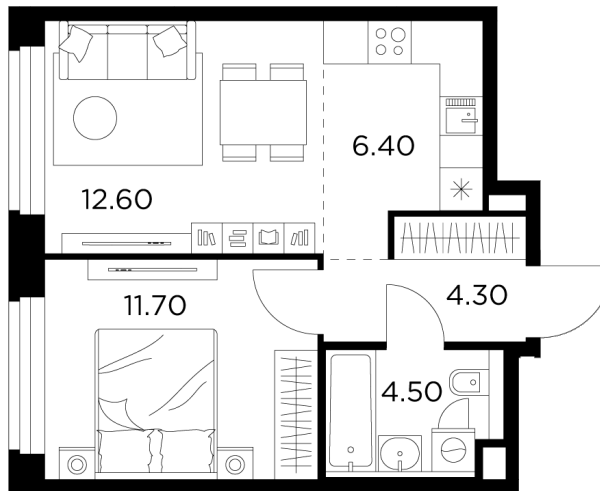

Планировка

С мебелью

+7 (495) 500-00-04

ingrad.ru

2-комн. квартира №219, 39.5м²

ЖК Белый Grad,
Корпус 11.1, Секция 2, Этаж 19 из 23

7 765 335₽

196 591₽/м²

● Медведково

Отделка

Без отделки

Ввод

III квартал 2026

На этаже

На генплане

Квартира
на сайте