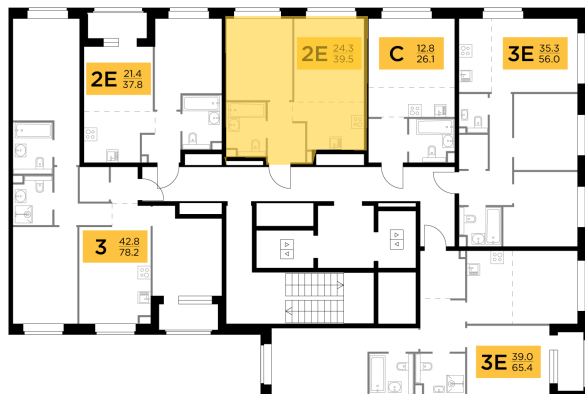

Планировка

С мебелью

+7 (495) 500-00-04

ingrad.ru

2-комн. квартира №219, 39.5м²

ЖК Белый Grad,
Корпус 11.1, Секция 2, Этаж 19 из 23

8 489 577₽

214 926₽/м²

● М Медведково

Отделка

Без отделки

Ввод

III квартал 2026

На этаже

На генплане

Квартира
на сайте