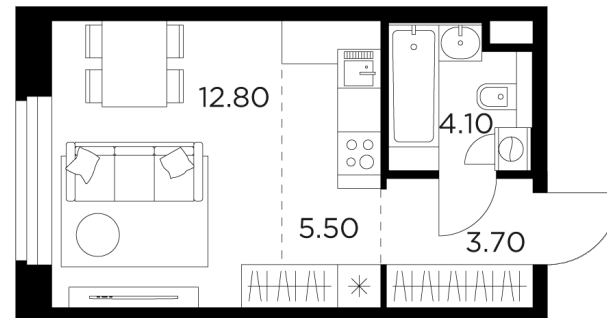

Планировка

С мебелью

+7 (495) 500-00-04
ingrad.ru

Студия №214, 26.1м²

ЖК Белый Grad,
Корпус 11.1, Секция 2, Этаж 18 из 23

6 162 301Р
236 103Р/м²

● Медведково

Отделка Без отделки
Ввод III квартал 2026

На этаже

На генплане

Квартира на сайте