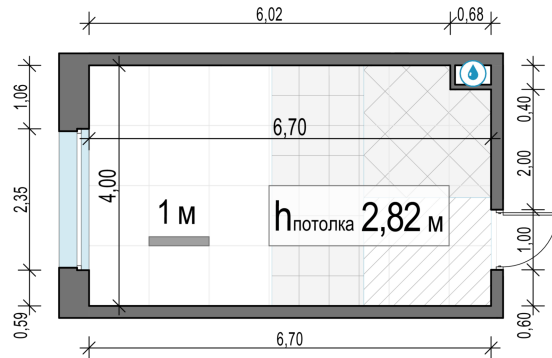

Планировка

С мебелью

Студия №214, 26.1м²

Корпус 11.1, Секция 2, Этаж 18 из 23

6 190 000₽

237 165₽/м²

● м. «Медведково»

Отделка

Без отделки

Ввод

III квартал 2026

На этаже

На генплане

Квартира
на сайте

Скачано 24.06.2026 04:24