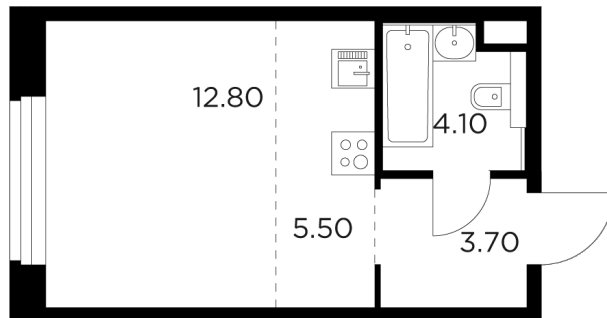

Планировка

С мебелью

+7 (495) 500-00-04
ingrad.ru

Студия №214, 26.1м²

ЖК Белый Grad,
Корпус 11.1, Секция 2, Этаж 18 из 23

6 162 301Р
236 103Р/м²

● Медведково

Отделка Без отделки
Ввод III квартал 2026

На этаже

На генплане

Квартира на сайте