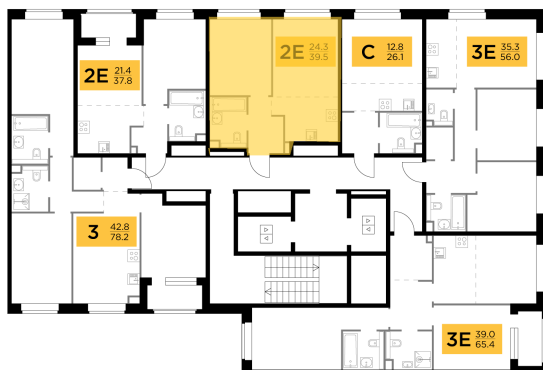

Планировка

С мебелью

1-комн. квартира №213, 39.5м²

Корпус 11.1, Секция 2, Этаж 18 из 23

8 510 000₽

215 444₽/м²

● м. «Медведково»

Отделка

Без отделки

Ввод

III квартал 2026

На этаже

На генплане

Квартира на сайте