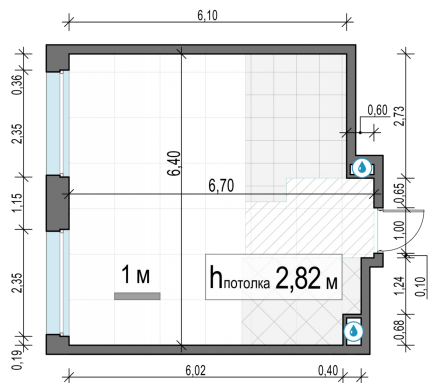

Планировка

С мебелью

1-комн. квартира №213, 39.5м²

Корпус 11.1, Секция 2, Этаж 18 из 23

8 510 000₽

215 444₽/м²

● м. «Медведково»

Отделка

Без отделки

Ввод

III квартал 2026

На этаже

На генплане

Квартира на сайте