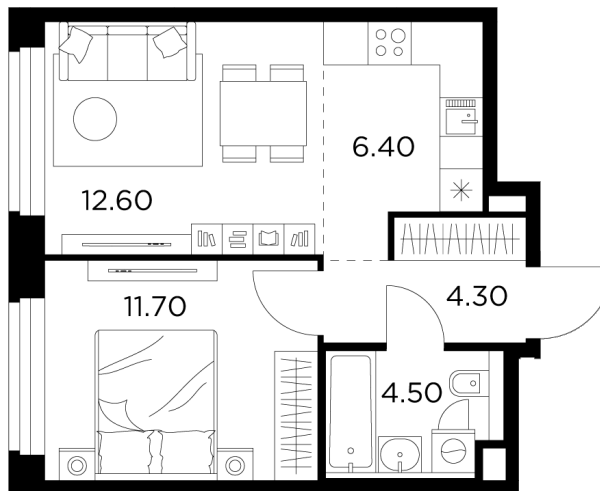

Планировка

С мебелью

+7 (495) 500-00-04

ingrad.ru

2-комн. квартира №213, 39.5м²

ЖК Белый Grad,
Корпус 11.1, Секция 2, Этаж 18 из 23

8 468 721₽

214 398₽/м²

● М Медведково

Отделка

Без отделки

Ввод

III квартал 2026

На этаже

На генплане

Квартира
на сайте