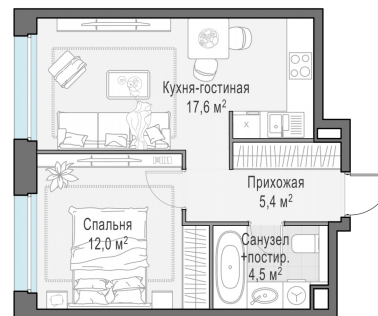

Планировка

С мебелью

1-комн. квартира №213, 39.5м²

Корпус 11.1, Секция 2, Этаж 18 из 23

8 510 000₽

215 444₽/м²

● м. «Медведково»

Отделка

Без отделки

Ввод

III квартал 2026

На этаже

На генплане

Квартира на сайте