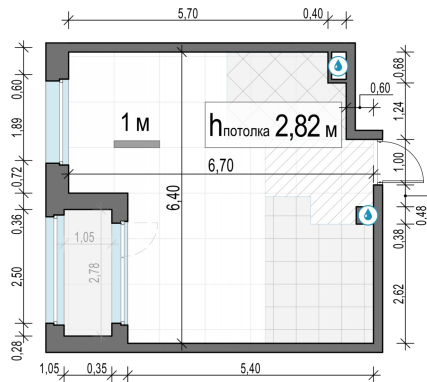

Планировка

С мебелью

1-комн. квартира №212, 37.8м²

Корпус 11.1, Секция 2, Этаж 18 из 23

8 370 000₽

221 429₽/м²

● м. «Медведково»

Отделка

Без отделки

Ввод

III квартал 2026

Лоджия

На этаже

На генплане

Квартира
на сайте