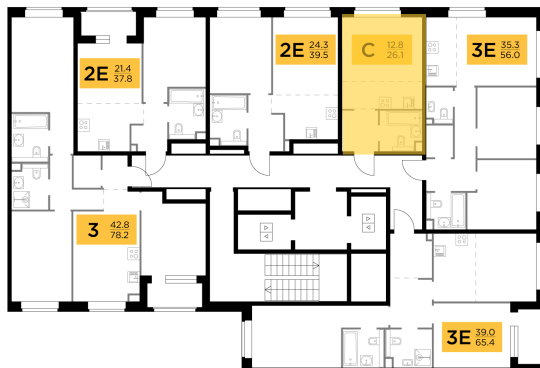

Планировка

С мебелью

Студия №208, 26.1м²

Корпус 11.1, Секция 2, Этаж 17 из 23

6 160 000₽
236 016₽/м²

● м. «Медведково»

Отделка

Без отделки

Ввод

III квартал 2026

На этаже

На генплане

Квартира
на сайте

Скачано 24.06.2026 14:22