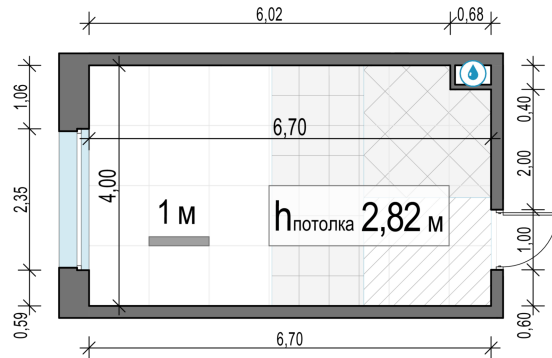

Планировка

С мебелью

Студия №208, 26.1м²

Корпус 11.1, Секция 2, Этаж 17 из 23

6 160 000₽
236 016₽/м²

● м. «Медведково»

Отделка

Без отделки

Ввод

III квартал 2026

На этаже

На генплане

Квартира
на сайте

Скачано 24.06.2026 14:22