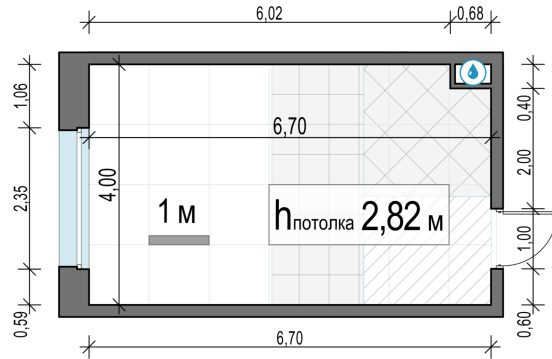

Планировка

С мебелью

## Студия №208, 26.1м²

Корпус 11.1, Секция 2, Этаж 17 из 23

**6 760 000₽**  
259 004₽/м²

● м. «Медведково»

Отделка

Без отделки

Ввод

III квартал 2026

На этаже

На генплане

Квартира  
на сайте