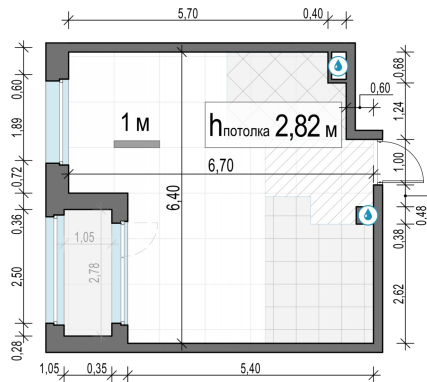

Планировка

С мебелью

1-комн. квартира №206, 37.8м²

Корпус 11.1, Секция 2, Этаж 17 из 23

8 330 000₽
220 371₽/м²

● м. «Медведково»

Отделка

Без отделки

Ввод

III квартал 2026

Лоджия

На этаже

На генплане

Квартира
на сайте