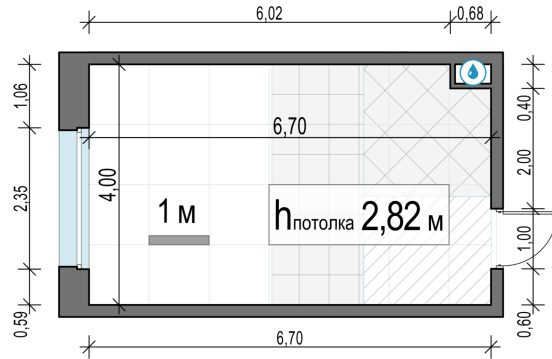

Планировка

С мебелью

Студия №202, 26.1м²

Корпус 11.1, Секция 2, Этаж 16 из 23

6 140 000₽
235 250₽/м²

● м. «Медведково»

Отделка

Без отделки

Ввод

III квартал 2026

На этаже

На генплане

Квартира
на сайте

Скачано 24.06.2026 14:25