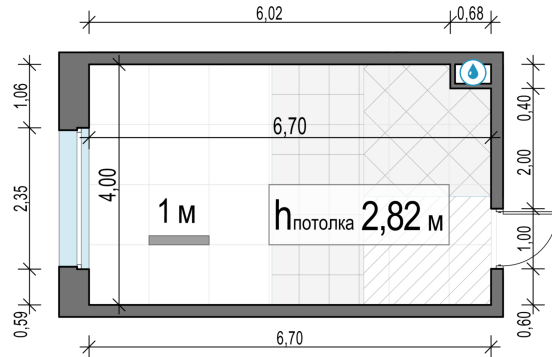

Планировка

С мебелью

## Студия №202, 26.1м²

Корпус 11.1, Секция 2, Этаж 16 из 23

**6 140 000₽**  
235 250₽/м²

● м. «Медведково»

Отделка

Без отделки

Ввод

III квартал 2026