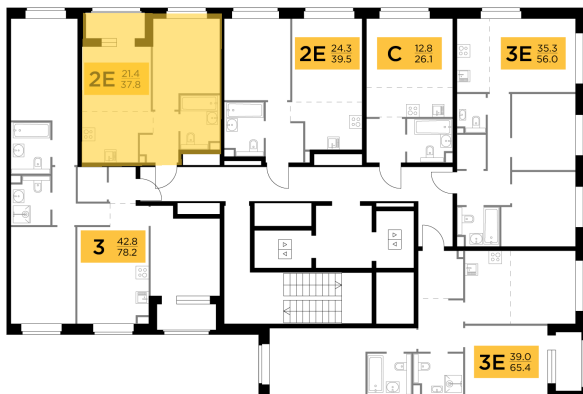

Планировка

С мебелью

+7 (495) 500-00-04

ingrad.ru

2-комн. квартира №200, 37.8м²

ЖК Белый Grad,
Корпус 11.1, Секция 2, Этаж 16 из 23

8 190 000₽

216 616₽/м²

● м. «Медведково»

Отделка

Без отделки

Ввод

III квартал 2026

На этаже

На генплане

Квартира
на сайте