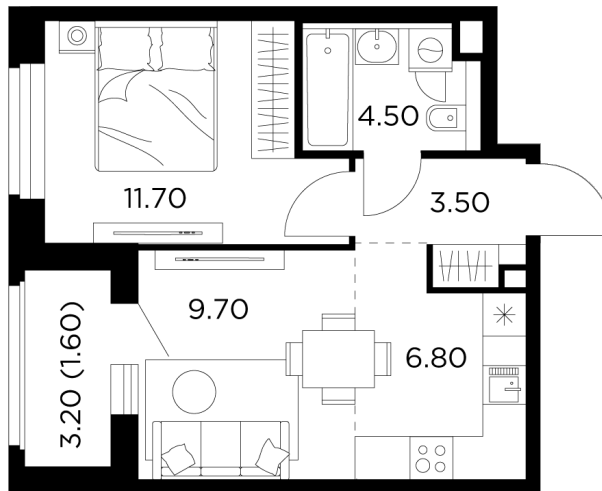

Планировка

С мебелью

+7 (495) 500-00-04

ingrad.ru

2-комн. квартира №200, 37.8м²

ЖК Белый Grad,
Корпус 11.1, Секция 2, Этаж 16 из 23

8 190 000₽

216 616₽/м²

● м. «Медведково»

Отделка

Без отделки

Ввод

III квартал 2026

На этаже

На генплане

Квартира
на сайте