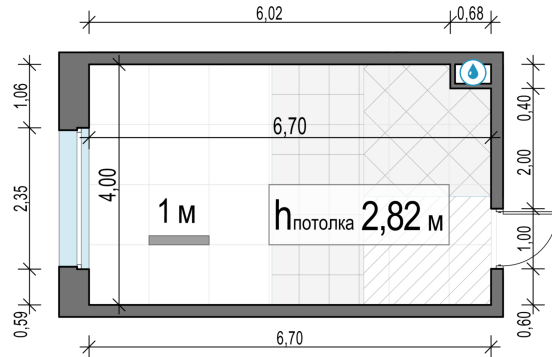

Планировка

С мебелью

Студия №196, 26.1м²

Корпус 11.1, Секция 2, Этаж 15 из 23

6 090 000₽
233 334₽/м²

● м. «Медведково»

Отделка

Без отделки

Ввод

III квартал 2026

На этаже

На генплане

Квартира
на сайте

Скачано 24.06.2026 14:40