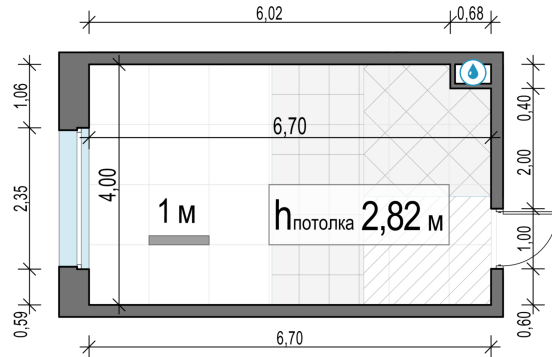

Планировка

С мебелью

Студия №196, 26.1м²

Корпус 11.1, Секция 2, Этаж 15 из 23

6 710 000₽
257 089₽/м²

● м. «Медведково»

Отделка

Без отделки

Ввод

III квартал 2026

На этаже

На генплане

Квартира
на сайте