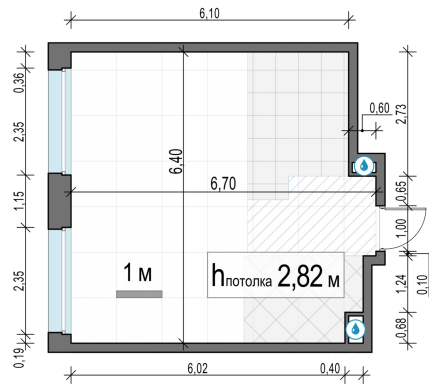

Планировка

С мебелью

**1-комн. квартира №195, 39.5м<sup>2</sup>**

Корпус 11.1, Секция 2, Этаж 15 из 23

**8 390 000₽**

212 406₽/м<sup>2</sup>

● м. «Медведково»

Отделка

Без отделки

Ввод

III квартал 2026

На этаже

На генплане

Квартира  
на сайте