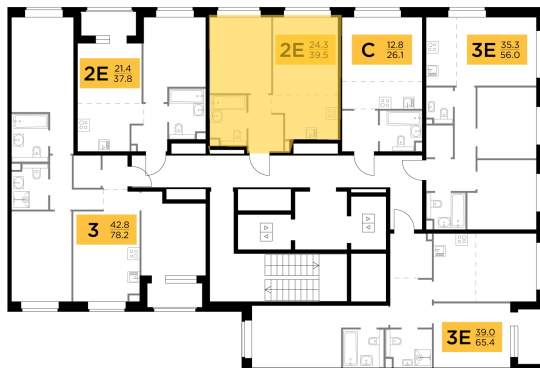

Планировка

С мебелью

1-комн. квартира №195, 39.5м²

Корпус 11.1, Секция 2, Этаж 15 из 23

8 390 000₽

212 406₽/м²

● м. «Медведково»

Отделка

Без отделки

Ввод

III квартал 2026

На этаже

На генплане

Квартира
на сайте

Скачано 24.06.2026 08:07