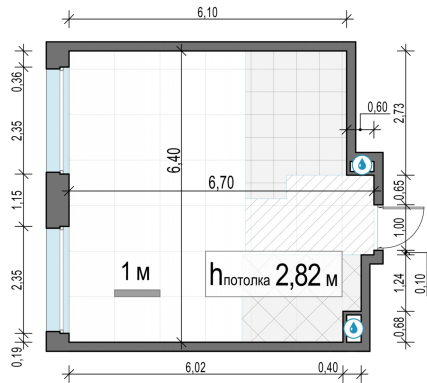

Планировка

С мебелью

1-комн. квартира №195, 39.5м²

Корпус 11.1, Секция 2, Этаж 15 из 23

8 390 000₽

212 406₽/м²

● м. «Медведково»

Отделка

Без отделки

Ввод

III квартал 2026

На этаже

На генплане

Квартира
на сайте

Скачано 24.06.2026 08:07