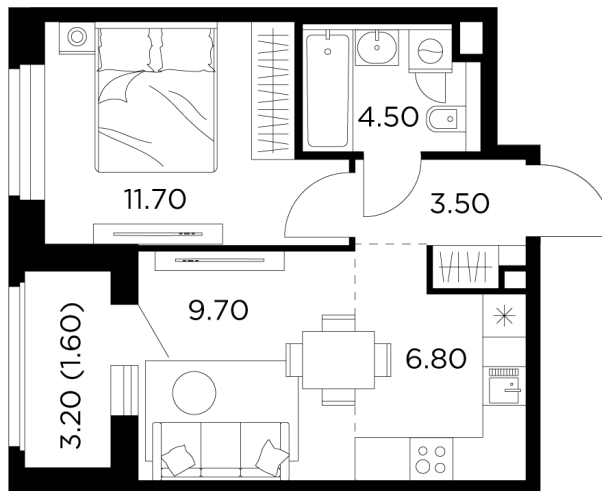

Планировка

С мебелью

+7 (495) 500-00-04

ingrad.ru

2-комн. квартира №194, 37.8м²

ЖК Белый Град,
Корпус 11.1, Секция 2, Этаж 15 из 23

8 760 000₽

231 747₽/м²

● м. «Медведково»

Отделка

Без отделки

Ввод

III квартал 2026

Лоджия

На этаже

На генплане