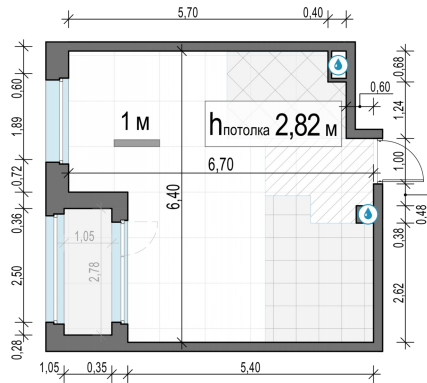

Планировка

С мебелью

1-комн. квартира №194, 37.8м²

Корпус 11.1, Секция 2, Этаж 15 из 23

8 590 000₽
227 249₽/м²

● м. «Медведково»

Отделка

Без отделки

Ввод

III квартал 2026

Лоджия

На этаже

На генплане

Квартира
на сайте