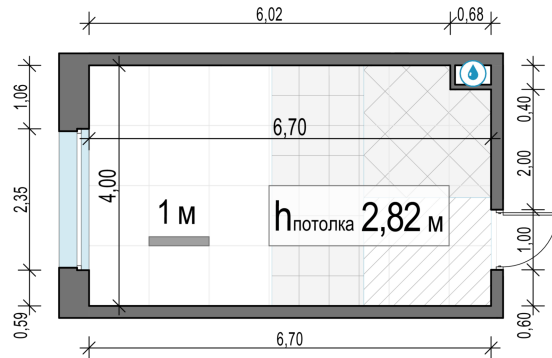

Планировка

С мебелью

## Студия №190, 26.1м²

Корпус 11.1, Секция 2, Этаж 14 из 23

**6 060 000₽**

232 184₽/м²

● м. «Медведково»

Отделка

Без отделки

Ввод