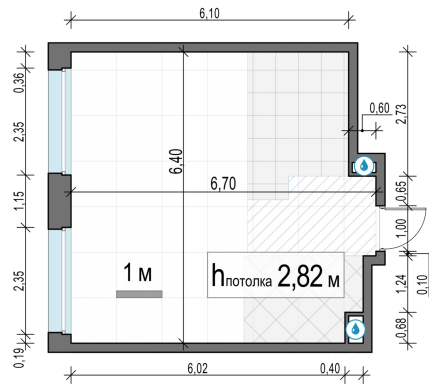

Планировка

С мебелью

**1-комн. квартира №189, 39.5м<sup>2</sup>**

Корпус 11.1, Секция 2, Этаж 14 из 23

**8 350 000₽**

211 393₽/м<sup>2</sup>

● м. «Медведково»

Отделка

Без отделки

Ввод

III квартал 2026

На этаже

На генплане

Квартира  
на сайте