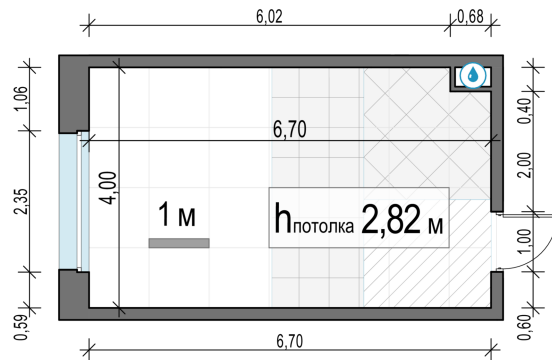

Планировка

С мебелью

Студия №178, 26.1м²

Корпус 11.1, Секция 2, Этаж 12 из 23

6 060 000₽

232 184₽/м²

● м. «Медведково»

Отделка

Без отделки

Ввод

III квартал 2026

На этаже

На генплане

Квартира
на сайте