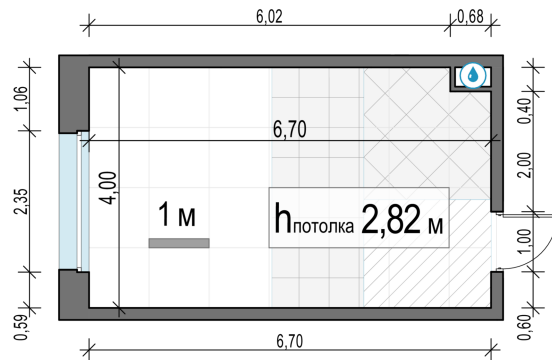

Планировка

С мебелью

Студия №172, 26.1м²

Корпус 11.1, Секция 2, Этаж 11 из 23

6 530 000₽

250 192₽/м²

● м. «Медведково»

Отделка

Без отделки

Ввод

III квартал 2026

На этаже

На генплане

Квартира
на сайте