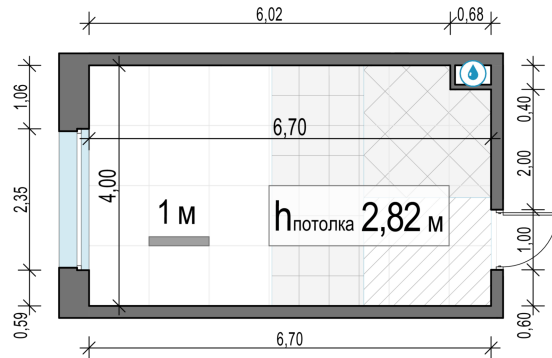

Планировка

С мебелью

Студия №172, 26.1м²

Корпус 11.1, Секция 2, Этаж 11 из 23

6 040 000₽
231 418₽/м²

● м. «Медведково»

Отделка

Без отделки

Ввод

III квартал 2026

На этаже

На генплане

Квартира
на сайте