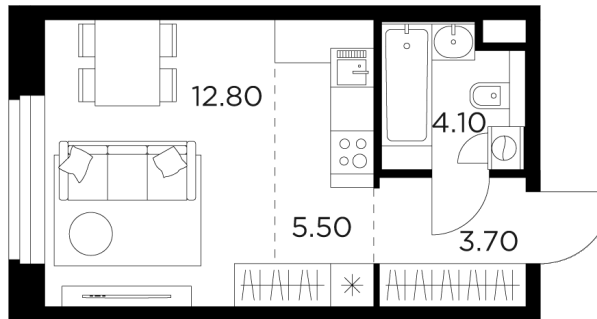

Планировка

С мебелью

+7 (495) 500-00-04

ingrad.ru

Студия №166, 26.1м²

ЖК Белый Grad,
Корпус 11.1, Секция 2, Этаж 10 из 23

6 016 352₽

230 512₽/м²

● Медведково

Отделка

Без отделки

Ввод

III квартал 2026

На этаже

На генплане

Квартира
на сайте