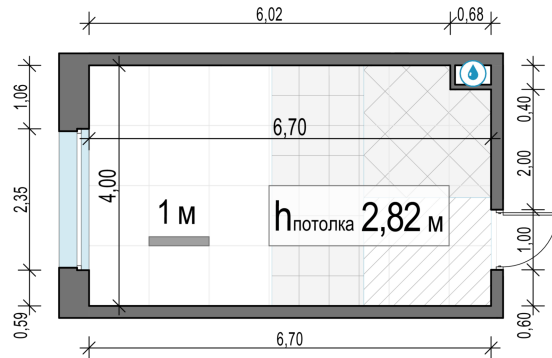

Планировка

С мебелью

## Студия №166, 26.1м²

Корпус 11.1, Секция 2, Этаж 10 из 23

**6 480 000₽**  
248 276₽/м²

● м. «Медведково»

Отделка

Без отделки

Ввод

III квартал 2026