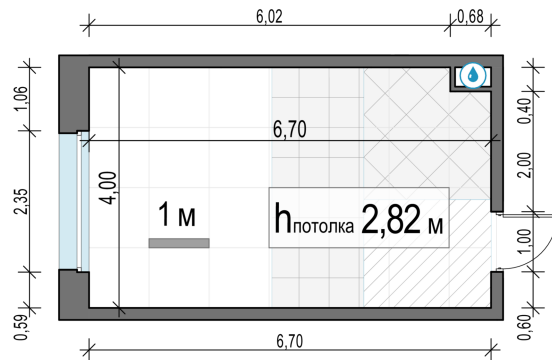

Планировка

С мебелью

## Студия №166, 26.1м²

Корпус 11.1, Секция 2, Этаж 10 из 23

**5 980 000₽**

229 119₽/м²

● м. «Медведково»

Отделка

Без отделки

Ввод