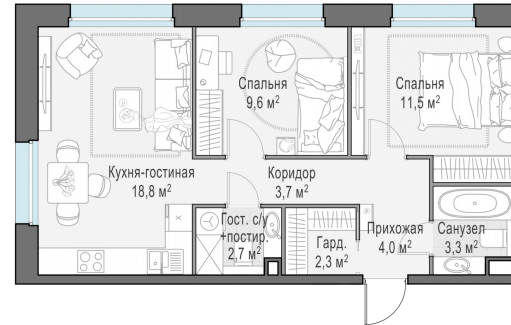

Планировка

С мебелью

**2-комн. квартира №161, 56м<sup>2</sup>**

Корпус 11.1, Секция 2, Этаж 9 из 23

**12 380 000₽**  
221 072₽/м<sup>2</sup>

● м. «Медведково»

Отделка

Без отделки

Ввод

III квартал 2026

На этаже

На генплане

Квартира  
на сайте