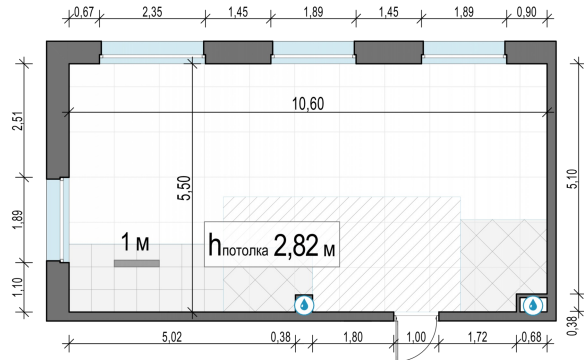

Планировка

С мебелью

**2-комн. квартира №161, 56м<sup>2</sup>**

Корпус 11.1, Секция 2, Этаж 9 из 23

**12 380 000₽**  
221 072₽/м<sup>2</sup>

● м. «Медведково»

Отделка

Без отделки

Ввод

III квартал 2026

На этаже

На генплане

Квартира  
на сайте