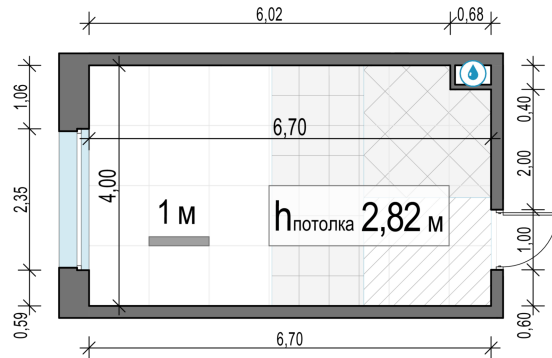

Планировка

С мебелью

## Студия №160, 26.1м²

Корпус 11.1, Секция 2, Этаж 9 из 23

**5 880 000₽**  
225 288₽/м²

● м. «Медведково»

Отделка

Без отделки

Ввод

III квартал 2026