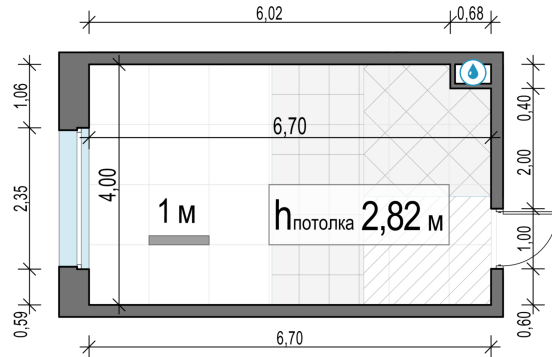

Планировка

С мебелью

Студия №160, 26.1м²

Корпус 11.1, Секция 2, Этаж 9 из 23

6 350 000₽
243 296₽/м²

● м. «Медведково»

Отделка

Без отделки

Ввод

III квартал 2026

На этаже

На генплане

Квартира
на сайте