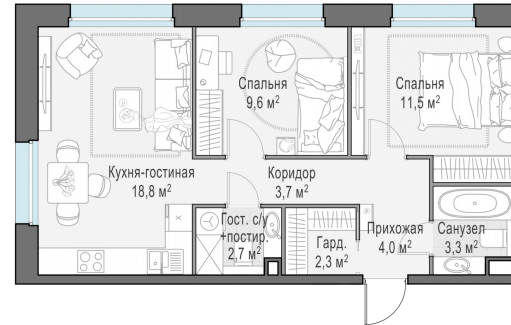

Планировка

С мебелью

**2-комн. квартира №155, 56м<sup>2</sup>**

Корпус 11.1, Секция 2, Этаж 8 из 23

**12 860 000₽**  
229 643₽/м<sup>2</sup>

● м. «Медведково»

Отделка

Без отделки

Ввод

III квартал 2026

На этаже

На генплане

Квартира  
на сайте