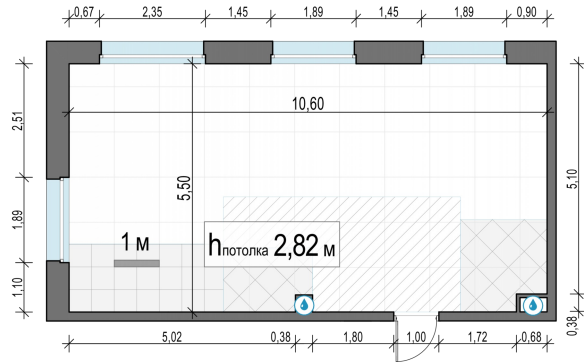

Планировка

С мебелью

**2-комн. квартира №155, 56м<sup>2</sup>**

Корпус 11.1, Секция 2, Этаж 8 из 23

**12 860 000₽**  
229 643₽/м<sup>2</sup>

● м. «Медведково»

Отделка

Без отделки

Ввод

III квартал 2026

На этаже

На генплане

Квартира  
на сайте