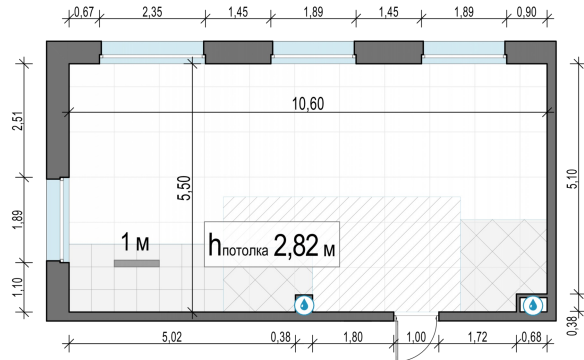

Планировка

С мебелью

2-комн. квартира №155, 56м²

Корпус 11.1, Секция 2, Этаж 8 из 23

12 390 000₽
221 250₽/м²

● м. «Медведково»

Отделка

Без отделки

Ввод

III квартал 2026

На этаже

На генплане

Квартира
на сайте