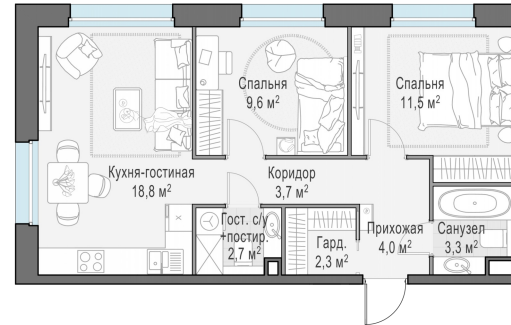

Планировка

С мебелью

2-комн. квартира №155, 56м²

Корпус 11.1, Секция 2, Этаж 8 из 23

12 390 000₽
221 250₽/м²

● м. «Медведково»

Отделка

Без отделки

Ввод

III квартал 2026

На этаже

На генплане

Квартира
на сайте