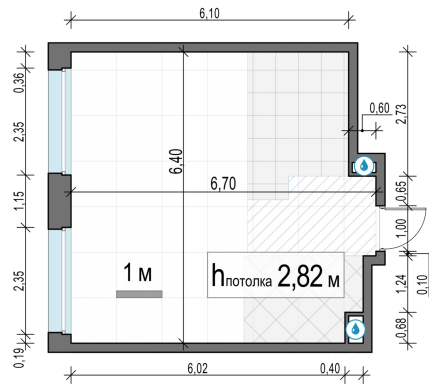

Планировка

С мебелью

1-комн. квартира №153, 39.4м²

Корпус 11.1, Секция 2, Этаж 8 из 23

8 260 000₽

209 645₽/м²

● м. «Медведково»

Отделка

Без отделки

Ввод

III квартал 2026

На этаже

На генплане

Квартира
на сайте