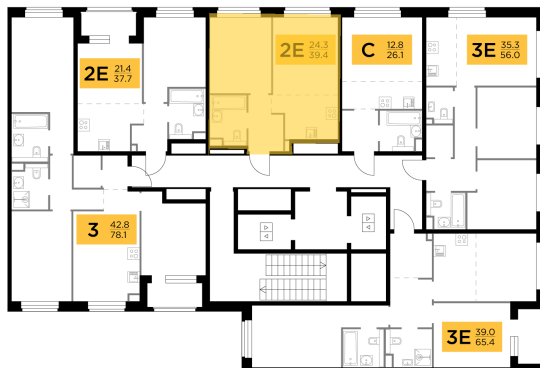

Планировка

С мебелью

1-комн. квартира №153, 39.4м²

Корпус 11.1, Секция 2, Этаж 8 из 23

8 260 000₽

209 645₽/м²

● м. «Медведково»

Отделка

Без отделки

Ввод

III квартал 2026

На этаже

На генплане

Квартира
на сайте