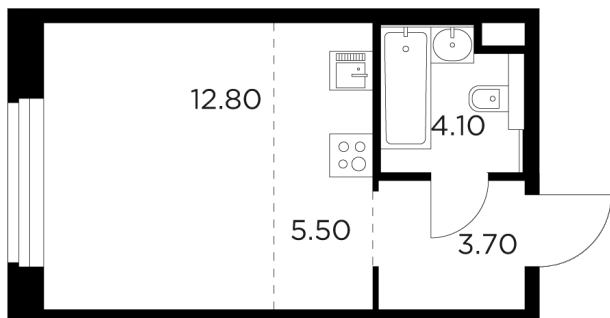

Планировка

С мебелью

+7 (495) 500-00-04

ingrad.ru

Студия №148, 26.1м²

ЖК Белый Grad,
Корпус 11.1, Секция 2, Этаж 7 из 23

6 066 570₽

232 436₽/м²

● М Медведково

Отделка

Без отделки

Ввод

III квартал 2026

На этаже

На генплане

Квартира
на сайте