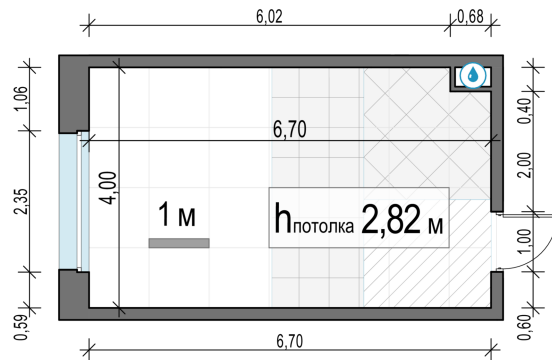

Планировка

С мебелью

Студия №136, 26.1м²

Корпус 11.1, Секция 2, Этаж 5 из 23

6 300 000₽

241 380₽/м²

● м. «Медведково»

Отделка

Без отделки

Ввод

III квартал 2026

На этаже

На генплане

Квартира
на сайте