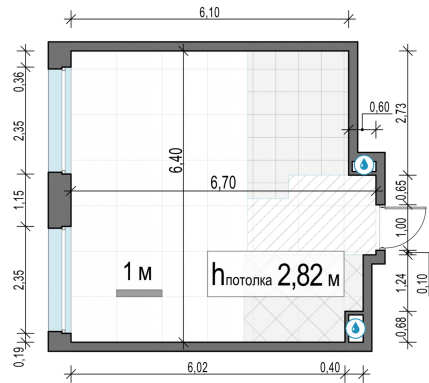

Планировка

С мебелью

1-комн. квартира №135, 39.4м²

Корпус 11.1, Секция 2, Этаж 5 из 23

8 100 000₽
205 584₽/м²

● м. «Медведково»

Отделка

Без отделки

Ввод

III квартал 2026

На этаже

На генплане

Квартира
на сайте

Скачано 25.06.2026 00:58