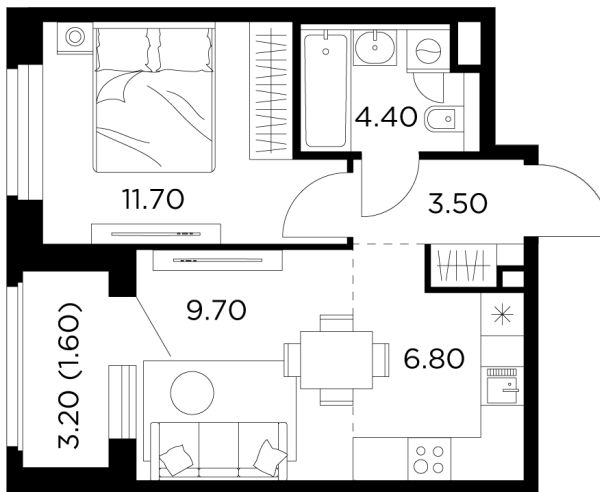

Планировка

С мебелью

+7 (495) 500-00-04

[ingrad.ru](http://ingrad.ru)

1-комн. квартира №122, 37.7м<sup>2</sup>

ЖК Белый Град,  
Корпус 11.1, Секция 2, Этаж 3 из 23

8 330 000₽

220 955₽/м<sup>2</sup>

● м. «Медведково»

Отделка

Без отделки

Ввод

III квартал 2026

На этаже

На генплане

Лоджия Балкон