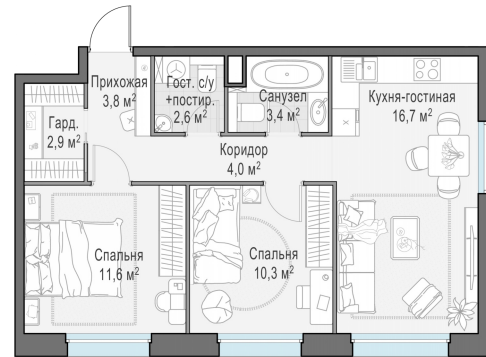

Планировка

С мебелью

2-комн. квартира №114, 57.9м²

Корпус 11.1, Секция 1, Этаж 20 из 20

13 360 000₽
230 743₽/м²

● м. «Медведково»

Отделка

Без отделки

Ввод

III квартал 2026

На этаже

На генплане

Квартира
на сайте

Скачано 30.05.2026 13:52