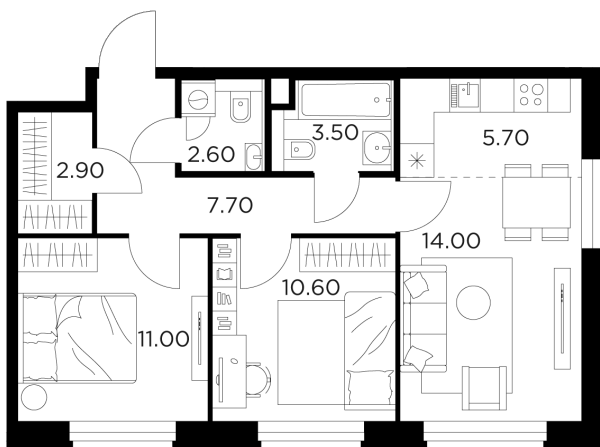

## Планировка

## С мебелью

+7 (495) 500-00-04

[ingrad.ru](http://ingrad.ru)

**3-комн. квартира №114, 58м<sup>2</sup>**

ЖК Белый Grad,  
Корпус 11.1, Секция 1, Этаж 20 из 20

**11 719 095₽**

202 053₽/м<sup>2</sup>

● М Медведково

Отделка

Без отделки

Ввод

III квартал 2026