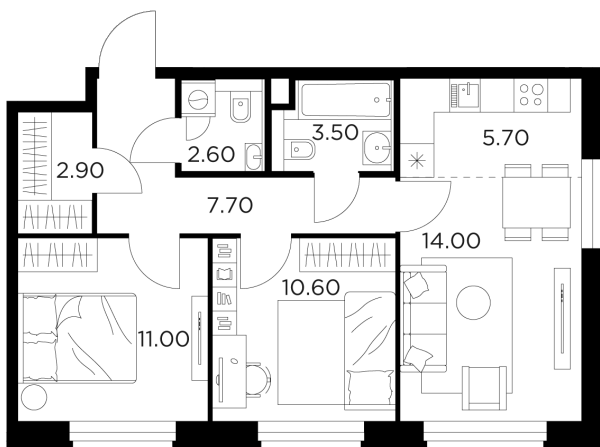

## Планировка

## С мебелью

+7 (495) 500-00-04

[ingrad.ru](http://ingrad.ru)

**3-комн. квартира №114, 58м<sup>2</sup>**

ЖК Белый Grad,  
Корпус 11.1, Секция 1, Этаж 20 из 20

**11 750 000₽**

202 491₽/м<sup>2</sup>

● м. «Медведково»

Отделка

Без отделки

Ввод

III квартал 2026