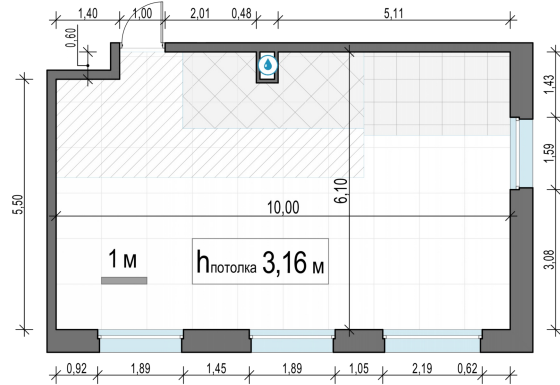

Планировка

С мебелью

2-комн. квартира №114, 57.9м²

Корпус 11.1, Секция 1, Этаж 20 из 20

13 360 000₽
230 743₽/м²

● м. «Медведково»

Отделка

Без отделки

Ввод

III квартал 2026

На этаже

На генплане

Квартира
на сайте

Скачано 30.05.2026 13:52