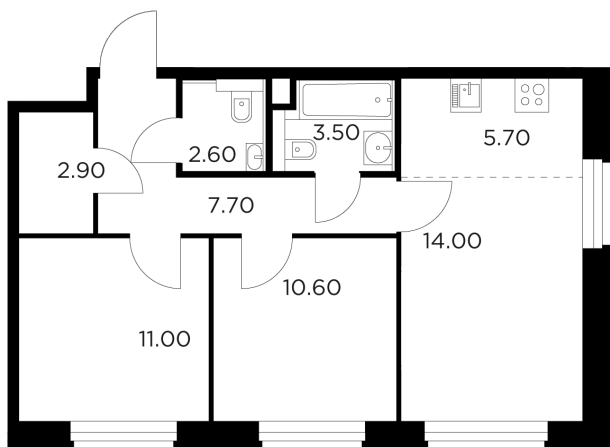

## Планировка

## С мебелью

+7 (495) 500-00-04

[ingrad.ru](http://ingrad.ru)

**3-комн. квартира №114, 58м<sup>2</sup>**

ЖК Белый Grad,  
Корпус 11.1, Секция 1, Этаж 20 из 20

**11 719 095₽**

202 053₽/м<sup>2</sup>

● М Медведково