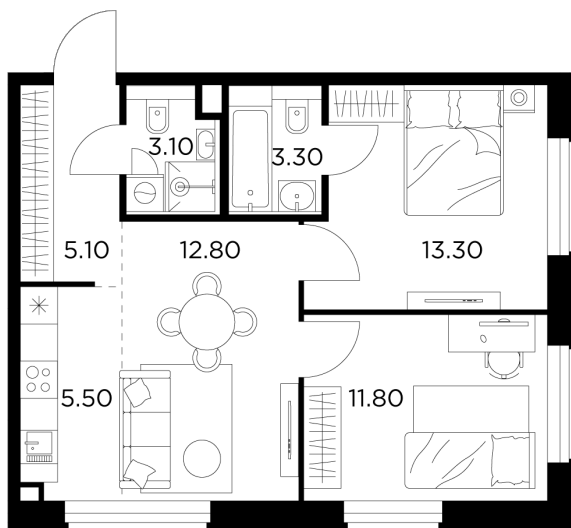

Планировка

С мебелью

+7 (495) 500-00-04

ingrad.ru

2-комн. квартира №113, 54.9м²

ЖК Белый Град,
Корпус 11.1, Секция 1, Этаж 20 из 20

12 250 000₽

223 133₽/м²

● м. «Медведково»

Отделка

Без отделки

Ввод

III квартал 2026

На этаже

На генплане

Квартира
на сайте