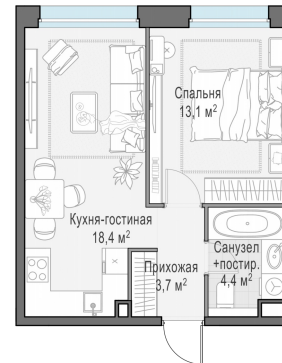

Планировка

С мебелью

1-комн. квартира №112, 39.5м²

Корпус 11.1, Секция 1, Этаж 20 из 20

9 250 000₽

234 178₽/м²

● м. «Медведково»

Отделка

Без отделки

Ввод

III квартал 2026

На этаже

На генплане

Квартира
на сайте