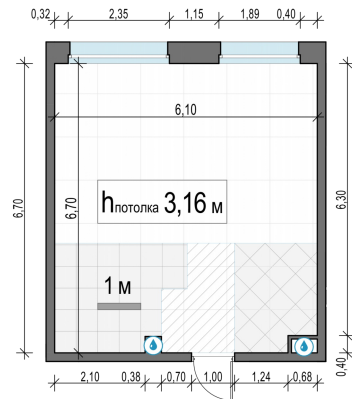

Планировка

С мебелью

1-комн. квартира №112, 39.5м²

Корпус 11.1, Секция 1, Этаж 20 из 20

9 250 000₽

234 178₽/м²

● м. «Медведково»

Отделка

Без отделки

Ввод

III квартал 2026

На этаже

На генплане

Квартира
на сайте