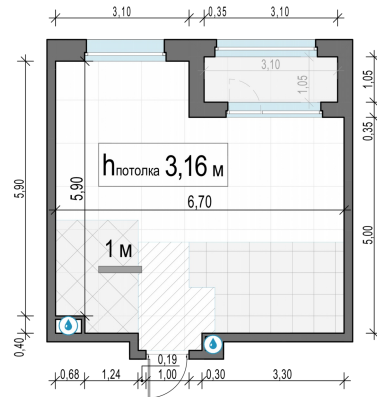

Планировка

С мебелью

1-комн. квартира №111, 38.8м²

Корпус 11.1, Секция 1, Этаж 20 из 20

9 260 000₽

238 660₽/м²

● м. «Медведково»

Отделка

Без отделки

Ввод

III квартал 2026

Лоджия

На этаже

На генплане

Квартира на сайте