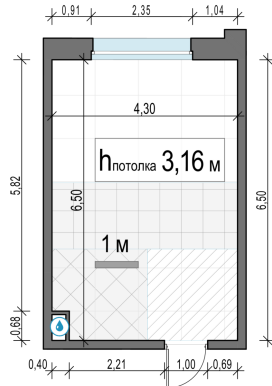

Планировка

С мебелью

Студия №110, 27.3м²

Корпус 11.1, Секция 1, Этаж 20 из 20

6 550 000₽

239 927₽/м²

● м. «Медведково»

Отделка

Без отделки

Ввод

III квартал 2026

На этаже

На генплане

Квартира
на сайте