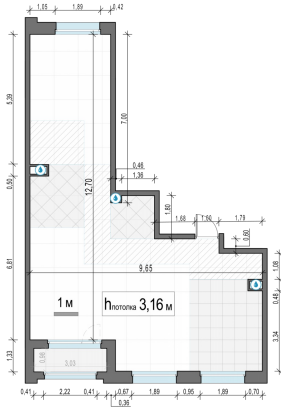

Планировка

С мебелью

3-комн. квартира №109, 77.2м²

Корпус 11.1, Секция 1, Этаж 20 из 20

19 180 000₽

248 446₽/м²

● м. «Медведково»

Отделка

Без отделки

Ввод

III квартал 2026

Лоджия

На этаже

На генплане

Квартира на сайте