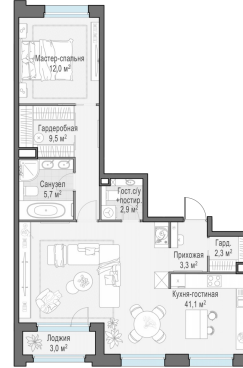

Планировка

С мебелью

3-комн. квартира №109, 77.2м²

Корпус 11.1, Секция 1, Этаж 20 из 20

19 180 000₽

248 446₽/м²

● м. «Медведково»

Отделка

Без отделки

Ввод

III квартал 2026

Лоджия

На этаже

На генплане

Квартира на сайте