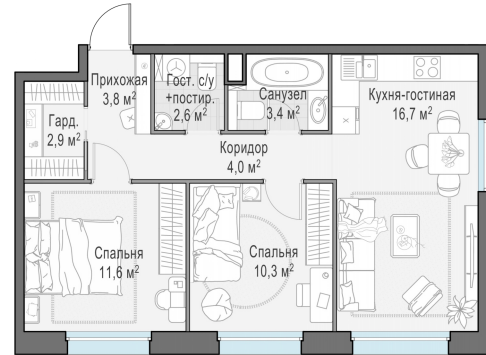

Планировка

С мебелью

2-комн. квартира №108, 57.9м²

Корпус 11.1, Секция 1, Этаж 19 из 20

12 870 000₽
222 280₽/м²

● м. «Медведково»

Отделка

Без отделки

Ввод

III квартал 2026

На этаже

На генплане

Квартира на сайте