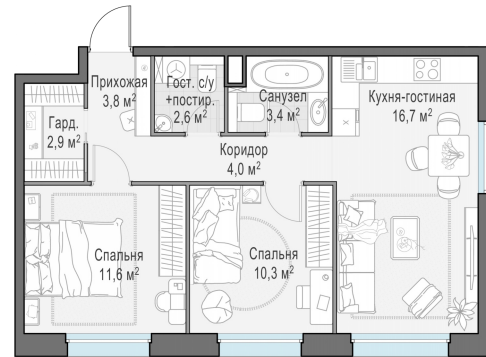

Планировка

С мебелью

2-комн. квартира №108, 57.9м²

Корпус 11.1, Секция 1, Этаж 19 из 20

12 870 000₽
222 280₽/м²

● м. «Медведково»

Отделка

Без отделки

Ввод

III квартал 2026

На этаже

На генплане

Квартира
на сайте

Скачано 24.06.2026 04:15