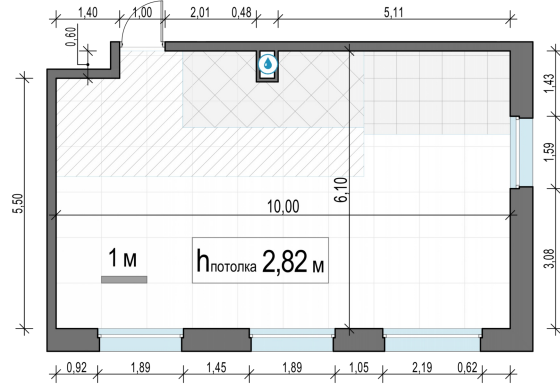

Планировка

С мебелью

2-комн. квартира №108, 57.9м²

Корпус 11.1, Секция 1, Этаж 19 из 20

12 870 000₽
222 280₽/м²

● м. «Медведково»

Отделка

Без отделки

Ввод

III квартал 2026

На этаже

На генплане

Квартира на сайте