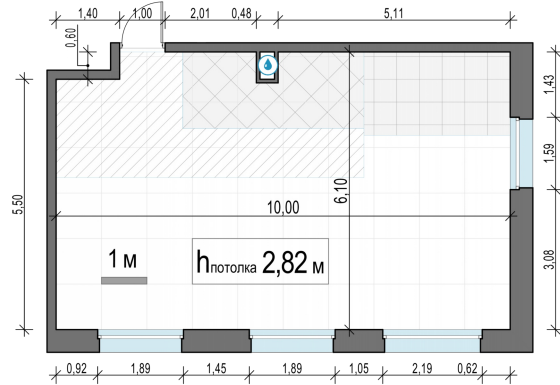

Планировка

С мебелью

2-комн. квартира №108, 57.9м²

Корпус 11.1, Секция 1, Этаж 19 из 20

12 870 000₽
222 280₽/м²

● м. «Медведково»

Отделка

Без отделки

Ввод

III квартал 2026

На этаже

На генплане

Квартира
на сайте

Скачано 24.06.2026 04:15