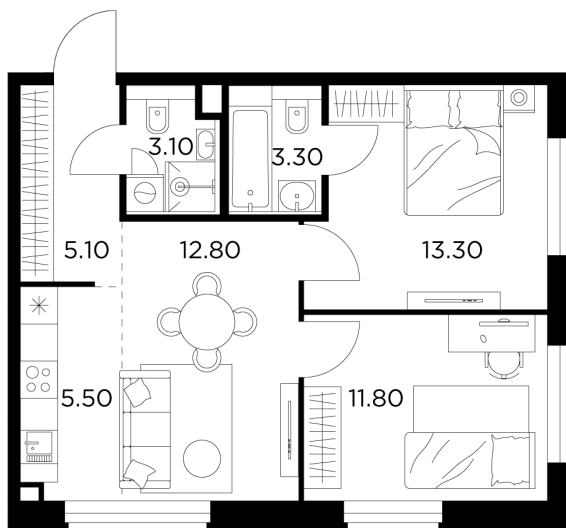

## Планировка

## С мебелью

+7 (495) 500-00-04

[ingrad.ru](http://ingrad.ru)

2-комн. квартира №107, 54.9м<sup>2</sup>

ЖК Белый Град,  
Корпус 11.1, Секция 1, Этаж 19 из 20

11 860 000₽

216 030₽/м<sup>2</sup>

● м. «Медведково»

Отделка

Без отделки

Ввод

III квартал 2026