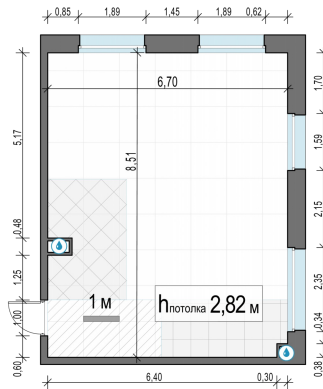

Планировка

С мебелью

2-комн. квартира №107, 55м²

Корпус 11.1, Секция 1, Этаж 19 из 20

12 770 000₽

232 182₽/м²

● м. «Медведково»

Отделка

Без отделки

Ввод

III квартал 2026

На этаже

На генплане

Квартира на сайте