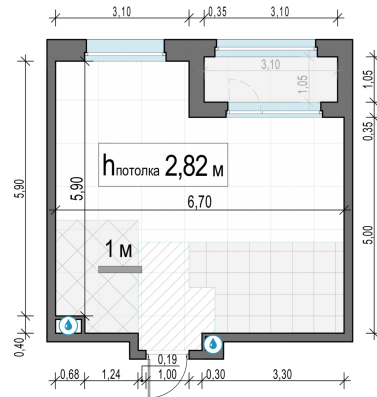

Планировка

С мебелью

1-комн. квартира №105, 38.8м²

Корпус 11.1, Секция 1, Этаж 19 из 20

8 480 000₽

218 557₽/м²

● м. «Медведково»

Отделка

Без отделки

Ввод

III квартал 2026

Лоджия

На этаже

На генплане

Квартира
на сайте