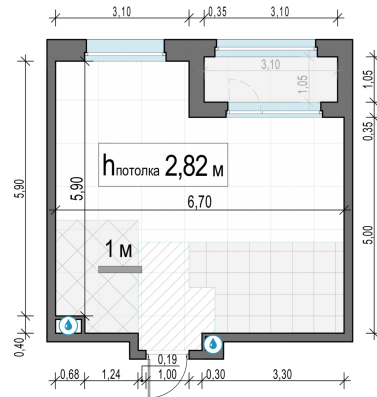

Планировка

С мебелью

1-комн. квартира №105, 38.8м²

Корпус 11.1, Секция 1, Этаж 19 из 20

8 480 000₽

218 557₽/м²

● м. «Медведково»

Отделка

Без отделки

Ввод

III квартал 2026

Лоджия

На этаже

На генплане

Квартира на сайте