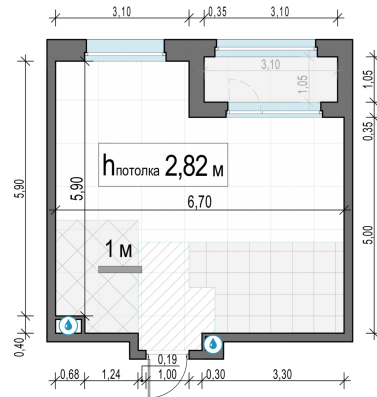

Планировка

С мебелью

1-комн. квартира №105, 38.8м²

Корпус 11.1, Секция 1, Этаж 19 из 20

8 710 000₽
224 485₽/м²

● м. «Медведково»

Отделка

Без отделки

Ввод

III квартал 2026

Лоджия

На этаже

На генплане

Квартира
на сайте