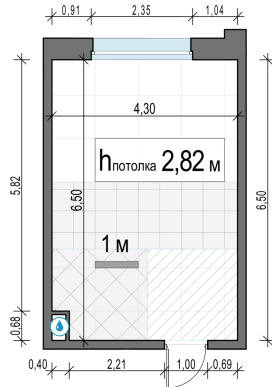

Планировка

С мебелью

Студия №104, 27.3м²

Корпус 11.1, Секция 1, Этаж 19 из 20

6 290 000₽
230 403₽/м²

● м. «Медведково»

Отделка

Без отделки

Ввод

III квартал 2026

На этаже

На генплане

Квартира
на сайте