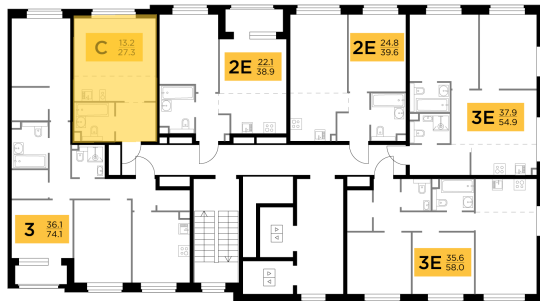

Планировка

С мебелью

Студия №104, 27.3м²

Корпус 11.1, Секция 1, Этаж 19 из 20

6 290 000₽
230 403₽/м²

● м. «Медведково»

Отделка

Без отделки

Ввод

III квартал 2026

На этаже

На генплане

Квартира
на сайте