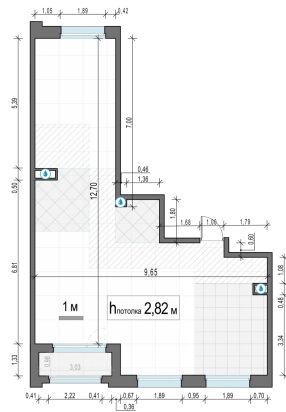

Планировка

С мебелью

3-комн. квартира №103, 77.2м²

Корпус 11.1, Секция 1, Этаж 19 из 20

18 070 000₽

234 068₽/м²

● м. «Медведково»

Отделка

Без отделки

Ввод

III квартал 2026

Лоджия

На этаже

На генплане

Квартира на сайте