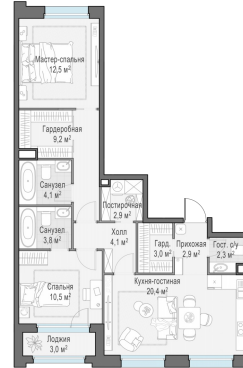

Планировка

С мебелью

2-комн. квартира №103, 77.2м²

Корпус 11.1, Секция 1, Этаж 19 из 20

16 770 000₽
217 228₽/м²

● м. «Медведково»

Отделка

Без отделки

Ввод

III квартал 2026

Лоджия

На этаже

На генплане

Квартира
на сайте