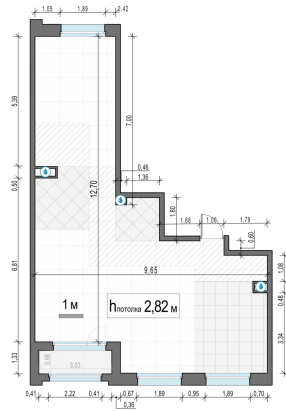

Планировка

С мебелью

2-комн. квартира №103, 77.2м²

Корпус 11.1, Секция 1, Этаж 19 из 20

16 770 000₽
217 228₽/м²

● м. «Медведково»

Отделка

Без отделки

Ввод

III квартал 2026

Лоджия

На этаже

На генплане

Квартира
на сайте