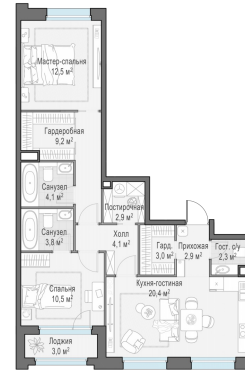

Планировка

С мебелью

3-комн. квартира №103, 77.2м²

Корпус 11.1, Секция 1, Этаж 19 из 20

18 070 000₽

234 068₽/м²

● м. «Медведково»

Отделка

Без отделки

Ввод

III квартал 2026

Лоджия

На этаже

На генплане

Квартира на сайте