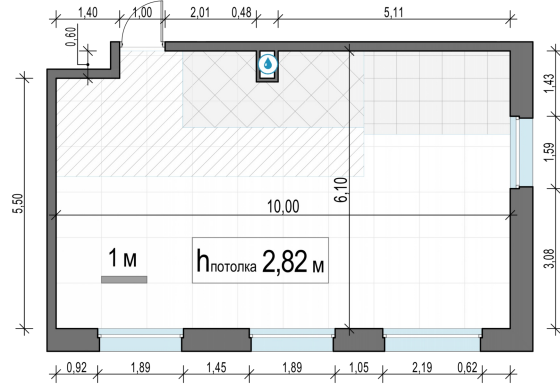

Планировка

С мебелью

2-комн. квартира №102, 57.9м²

Корпус 11.1, Секция 1, Этаж 18 из 20

13 350 000₽
230 570₽/м²

● м. «Медведково»

Отделка

Без отделки

Ввод

III квартал 2026

На этаже

На генплане

Квартира
на сайте

Скачано 01.05.2026 04:24