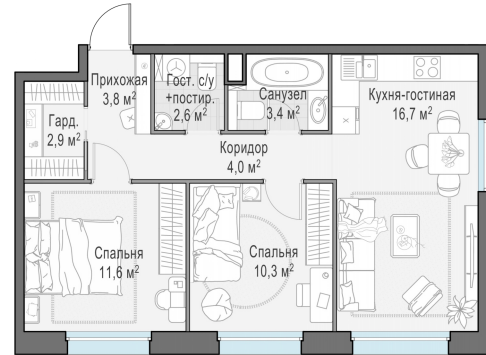

Планировка

С мебелью

2-комн. квартира №102, 57.9м²

Корпус 11.1, Секция 1, Этаж 18 из 20

13 350 000₽
230 570₽/м²

● м. «Медведково»

Отделка

Без отделки

Ввод

III квартал 2026

На этаже

На генплане

Квартира
на сайте

Скачано 01.05.2026 04:24