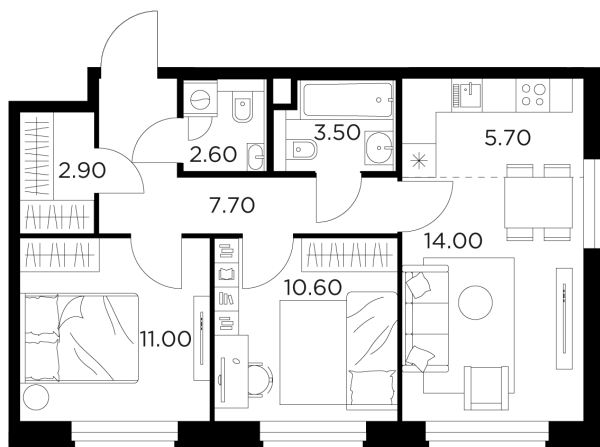

Планировка

С мебелью

+7 (495) 500-00-04

ingrad.ru

3-комн. квартира №102, 58м²

ЖК Белый Grad,
Корпус 11.1, Секция 1, Этаж 18 из 20

11 350 000₽

195 629₽/м²

● м. «Медведково»

Отделка

Без отделки

Ввод

III квартал 2026

На этаже

На генплане

Квартира
на сайте