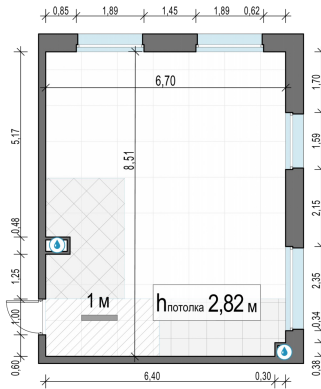

Планировка

С мебелью

**2-комн. квартира №101, 55м<sup>2</sup>**

Корпус 11.1, Секция 1, Этаж 18 из 20

**12 720 000₽**  
231 273₽/м<sup>2</sup>

● м. «Медведково»

Отделка

Без отделки

Ввод

III квартал 2026

На этаже

На генплане

Квартира  
на сайте