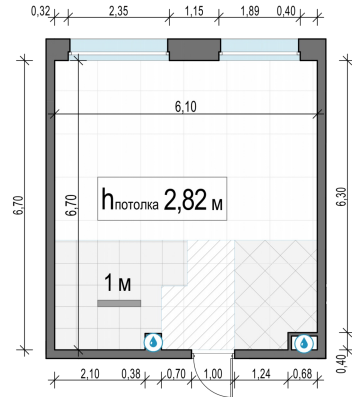

Планировка

С мебелью

1-комн. квартира №100, 39.5м²

Корпус 11.1, Секция 1, Этаж 18 из 20

8 430 000₽

213 418₽/м²

● м. «Медведково»

Отделка

Без отделки

Ввод

III квартал 2026

На этаже

На генплане

Квартира
на сайте