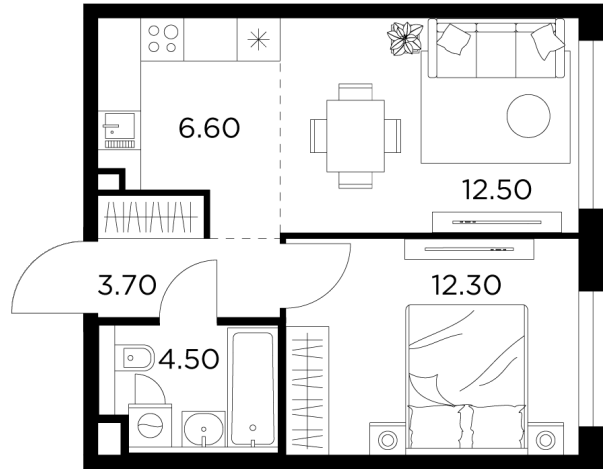

## Планировка

## С мебелью

+7 (495) 500-00-04

[ingrad.ru](http://ingrad.ru)

**2-комн. квартира №100, 39.6м<sup>2</sup>**

ЖК Белый Grad,  
Корпус 11.1, Секция 1, Этаж 18 из 20

**7 857 812Р**

198 430Р/м<sup>2</sup>

● Медведково

Отделка

Без отделки

Ввод

III квартал 2026