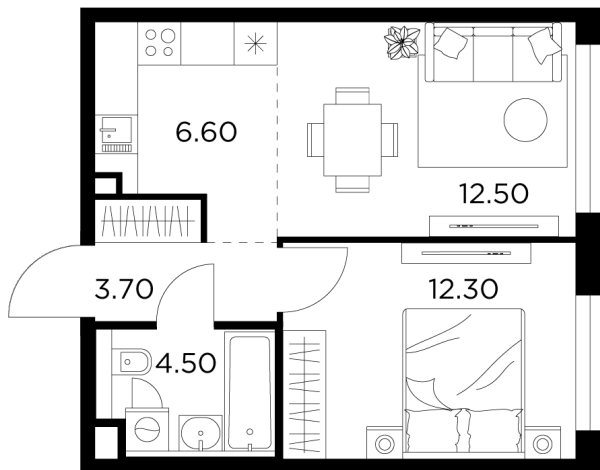

## Планировка

## С мебелью

+7 (495) 500-00-04

[ingrad.ru](http://ingrad.ru)

**2-комн. квартира №100, 39.6м<sup>2</sup>**

ЖК Белый Grad,  
Корпус 11.1, Секция 1, Этаж 18 из 20

**8 487 587₽**

214 333₽/м<sup>2</sup>

● М Медведково

Отделка

Без отделки

Ввод

III квартал 2026