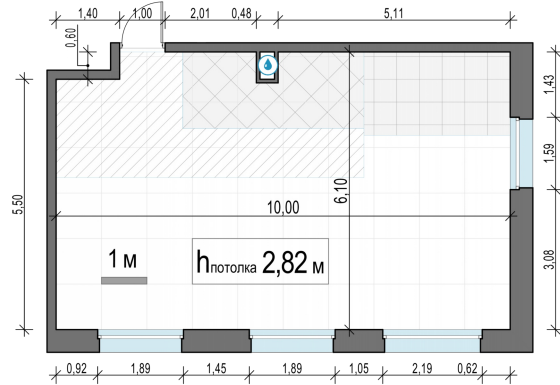

Планировка

С мебелью

2-комн. квартира №96, 57.9м²

Корпус 11.1, Секция 1, Этаж 17 из 20

13 240 000₽
228 671₽/м²

● м. «Медведково»

Отделка

Без отделки

Ввод

III квартал 2026

На этаже

На генплане

Квартира
на сайте

Скачано 29.04.2026 22:21