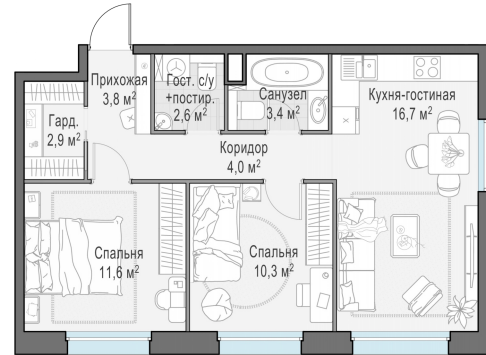

Планировка

С мебелью

2-комн. квартира №96, 57.9м²

Корпус 11.1, Секция 1, Этаж 17 из 20

13 240 000₽
228 671₽/м²

● м. «Медведково»

Отделка

Без отделки

Ввод

III квартал 2026

На этаже

На генплане

Квартира
на сайте

Скачано 29.04.2026 22:21