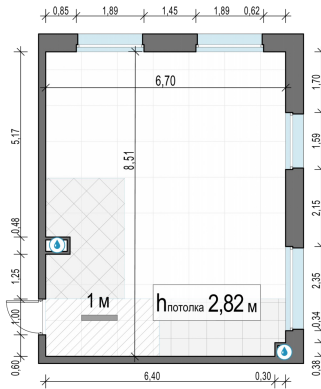

Планировка

С мебелью

2-комн. квартира №95, 55м²

Корпус 11.1, Секция 1, Этаж 17 из 20

12 470 000₽

226 728₽/м²

● м. «Медведково»

Отделка

Без отделки

Ввод

III квартал 2026

На этаже

На генплане

Квартира
на сайте