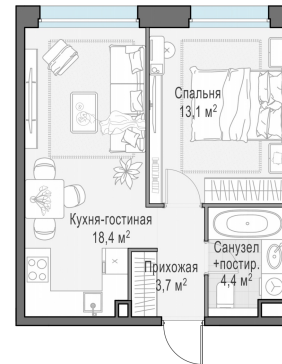

Планировка

С мебелью

1-комн. квартира №94, 39.5м²

Корпус 11.1, Секция 1, Этаж 17 из 20

8 390 000₽

212 406₽/м²

● м. «Медведково»

Отделка

Без отделки

Ввод

III квартал 2026

На этаже

На генплане

Квартира
на сайте