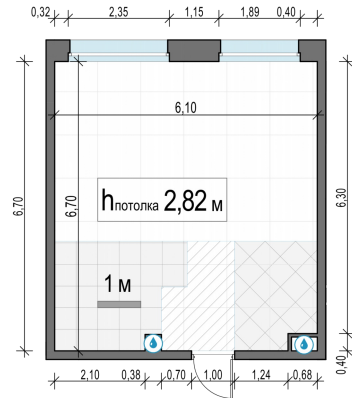

Планировка

С мебелью

1-комн. квартира №94, 39.5м²

Корпус 11.1, Секция 1, Этаж 17 из 20

8 390 000₽

212 406₽/м²

● м. «Медведково»

Отделка

Без отделки

Ввод

III квартал 2026

На этаже

На генплане

Квартира
на сайте