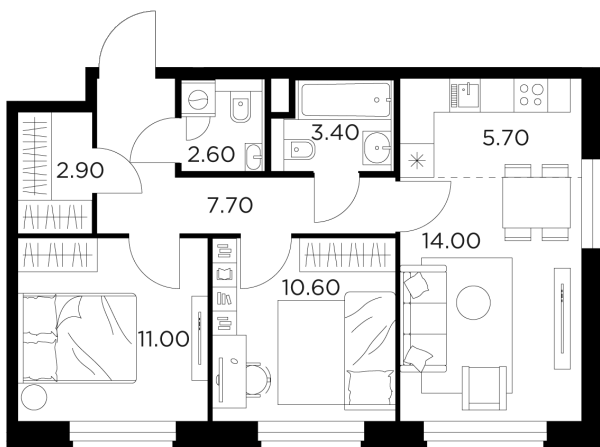

Планировка

С мебелью

+7 (495) 500-00-04

ingrad.ru

3-комн. квартира №90, 57.9м²

ЖК Белый Grad,
Корпус 11.1, Секция 1, Этаж 16 из 20

11 280 000₽

194 764₽/м²

● м. «Медведково»

Отделка

Без отделки

Ввод

III квартал 2026

На этаже

На генплане

Квартира
на сайте