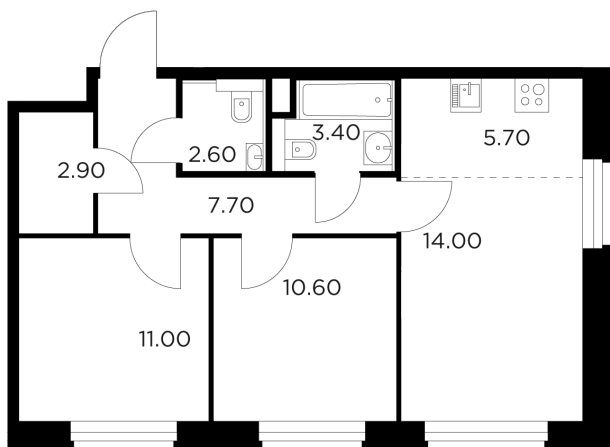

Планировка

С мебелью

+7 (495) 500-00-04

ingrad.ru

3-комн. квартира №90, 57.9м²

ЖК Белый Grad,
Корпус 11.1, Секция 1, Этаж 16 из 20

11 280 000₽

194 764₽/м²

● м. «Медведково»

Отделка

Без отделки

Ввод

III квартал 2026

На этаже

На генплане

Квартира
на сайте