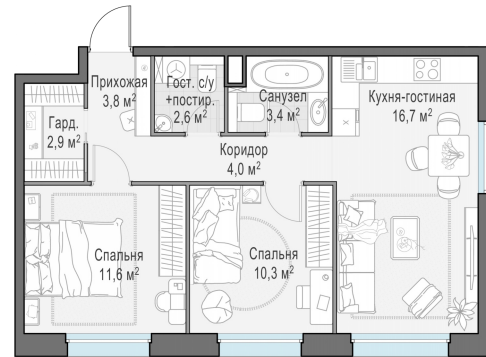

Планировка

С мебелью

2-комн. квартира №90, 57.9м²

Корпус 11.1, Секция 1, Этаж 16 из 20

13 390 000₽
231 261₽/м²

● м. «Медведково»

Отделка

Без отделки

Ввод

III квартал 2026

На этаже

На генплане

Квартира
на сайте