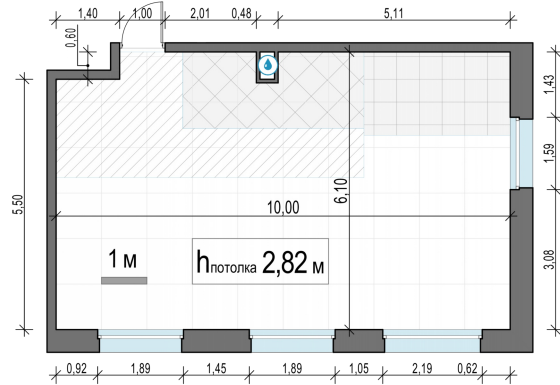

Планировка

С мебелью

2-комн. квартира №90, 57.9м²

Корпус 11.1, Секция 1, Этаж 16 из 20

13 390 000₽
231 261₽/м²

● м. «Медведково»

Отделка

Без отделки

Ввод

III квартал 2026

На этаже

На генплане

Квартира
на сайте