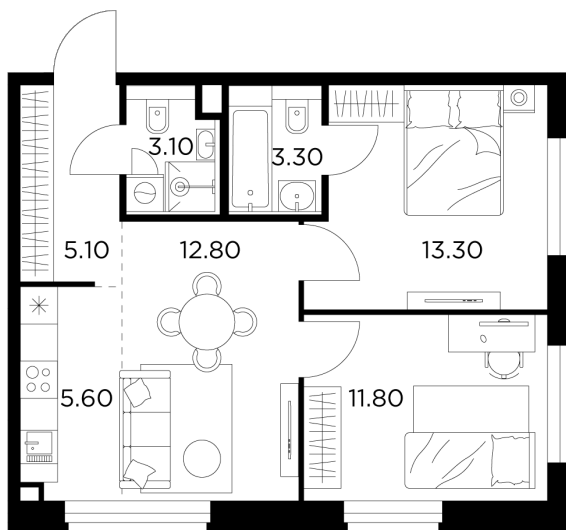

## Планировка

## С мебелью

+7 (495) 500-00-04

[ingrad.ru](http://ingrad.ru)

**3-комн. квартира №89, 55м<sup>2</sup>**

ЖК Белый Grad,  
Корпус 11.1, Секция 1, Этаж 16 из 20

**11 200 000₽**

203 518₽/м<sup>2</sup>

● м. «Медведково»

Отделка

Без отделки

Ввод

III квартал 2026