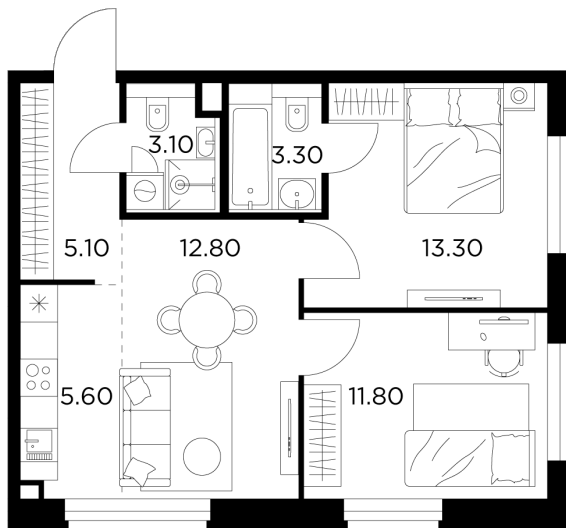

## Планировка

## С мебелью

+7 (495) 500-00-04

[ingrad.ru](http://ingrad.ru)

**3-комн. квартира №89, 55м<sup>2</sup>**

ЖК Белый Grad,  
Корпус 11.1, Секция 1, Этаж 16 из 20

**11 169 291₽**

203 078₽/м<sup>2</sup>

● М Медведково

Отделка

Без отделки

Ввод

III квартал 2026