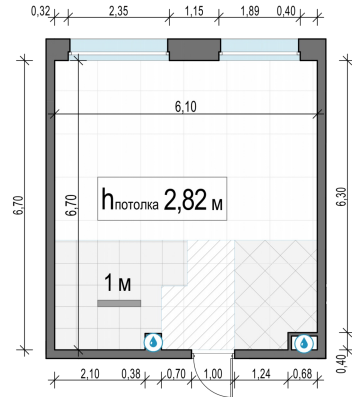

Планировка

С мебелью

1-комн. квартира №82, 39.5м²

Корпус 11.1, Секция 1, Этаж 15 из 20

8 270 000₽

209 368₽/м²

● м. «Медведково»

Отделка

Без отделки

Ввод

III квартал 2026

На этаже

На генплане

Квартира
на сайте