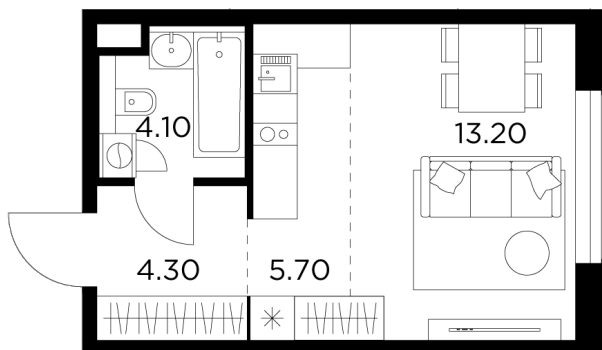

Планировка

С мебелью

+7 (495) 500-00-04

ingrad.ru

Студия №80, 27.3м²

ЖК Белый Град,
Корпус 11.1, Секция 1, Этаж 15 из 20

6 790 000₽

248 718₽/м²

● м. «Медведково»

Отделка

Без отделки

Ввод

III квартал 2026

На этаже

На генплане

Квартира
на сайте