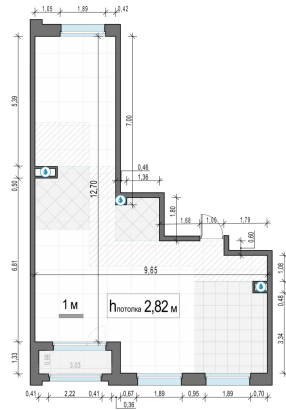

Планировка

С мебелью

2-комн. квартира №79, 77.2м²

Корпус 11.1, Секция 1, Этаж 15 из 20

16 940 000₽

219 431₽/м²

● м. «Медведково»

Отделка

Без отделки

Ввод

III квартал 2026

Лоджия

На этаже

На генплане

Квартира
на сайте