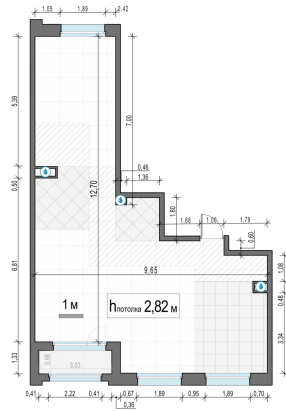

Планировка

С мебелью

2-комн. квартира №79, 77.2м²

Корпус 11.1, Секция 1, Этаж 15 из 20

16 940 000₽
219 431₽/м²

● м. «Медведково»

Отделка

Без отделки

Ввод

III квартал 2026

Лоджия

На этаже

На генплане

Квартира
на сайте