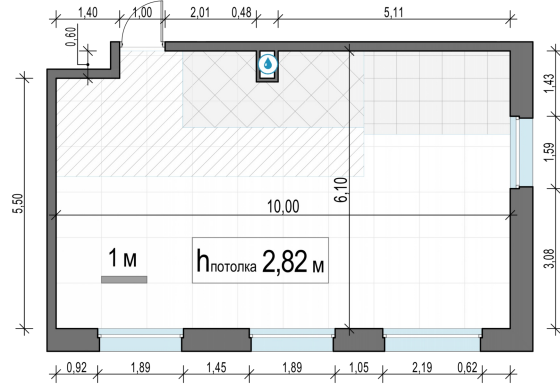

Планировка

С мебелью

2-комн. квартира №78, 57.9м²

Корпус 11.1, Секция 1, Этаж 14 из 20

12 460 000₽
215 199₽/м²

● м. «Медведково»

Отделка

Без отделки

Ввод

III квартал 2026

На этаже

На генплане

Квартира
на сайте