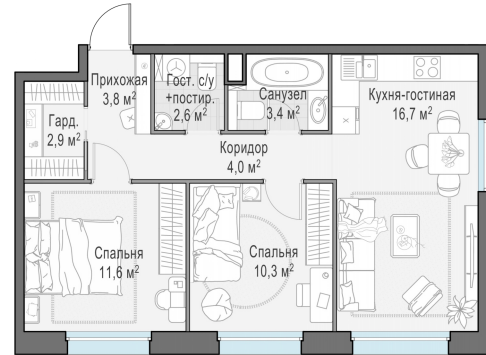

Планировка

С мебелью

2-комн. квартира №78, 57.9м²

Корпус 11.1, Секция 1, Этаж 14 из 20

12 460 000₽
215 199₽/м²

● м. «Медведково»

Отделка

Без отделки

Ввод

III квартал 2026

На этаже

На генплане

Квартира
на сайте